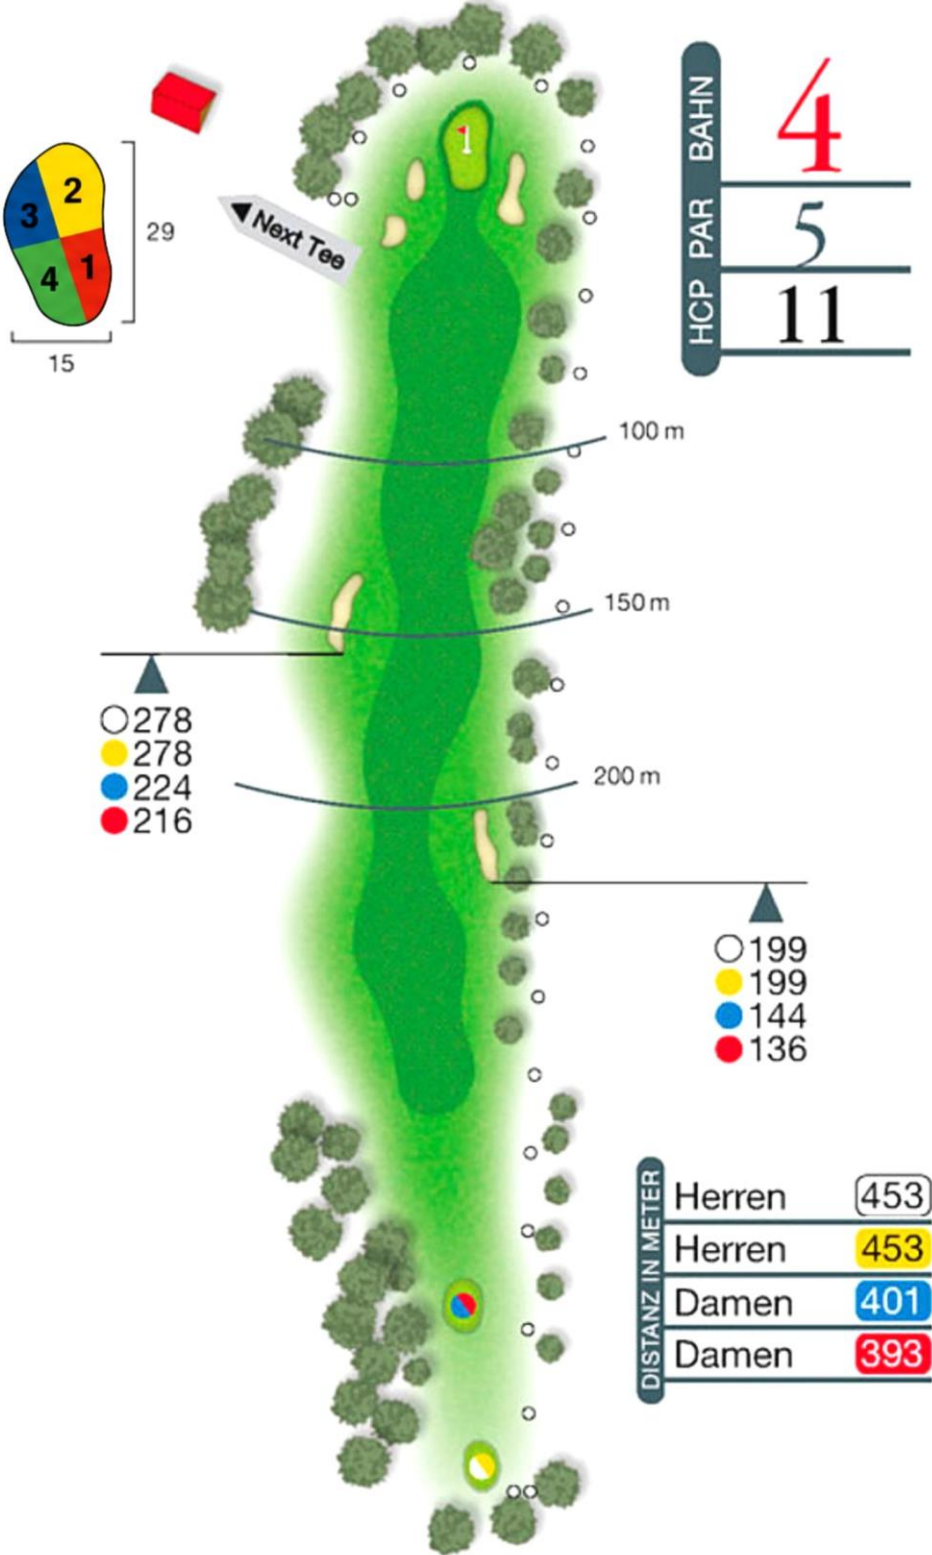

Golfclub Obere Alp

Birdie Book

18-Loch Meisterschaftsplatz

Scores und Vorgaben

Personal Score 18 Loch Meisterschaftsplatz

18 Loch

Herren weiss

Par: 72 6151m Slope: 133 CR: 72,2

Damen rot

Par: 72 5268 m Slope: 126 CR: 73,0

Golfclub Obere Alp

GC Obere Alp e. V. Übersicht 18-Loch Meisterschaftsplatz, Juni 2026

Harmonisch eingebettet in die leicht wellige Umgebung und ohne nennenswerte Höhenunterschiede, erwartet Sie der, vom bekannten deutschen Golfplatzarchitekten Karl F. Grohs gestaltete, Meisterschaftsplatz mit abwechslungsreichen und sportlich anspruchsvollen Spielbahnen. Breite und lange Fairways, gespickt mit 56 Bunkern, drei Teiche und das zeitweise hohe Rough verlangen taktisches Geschick und fordern das spielerische Können eines jeden Golfers.

Bahn 1

Bahn 2

Bahn 3

Bahn 4

Bahn 5

Bahn 6

Bahn 7

Bahn 8

Bahn 9

Bahn 10

Bahn 11

Bahn 12

Bahn 14

Bahn 15

Bahn 16

Bahn 17