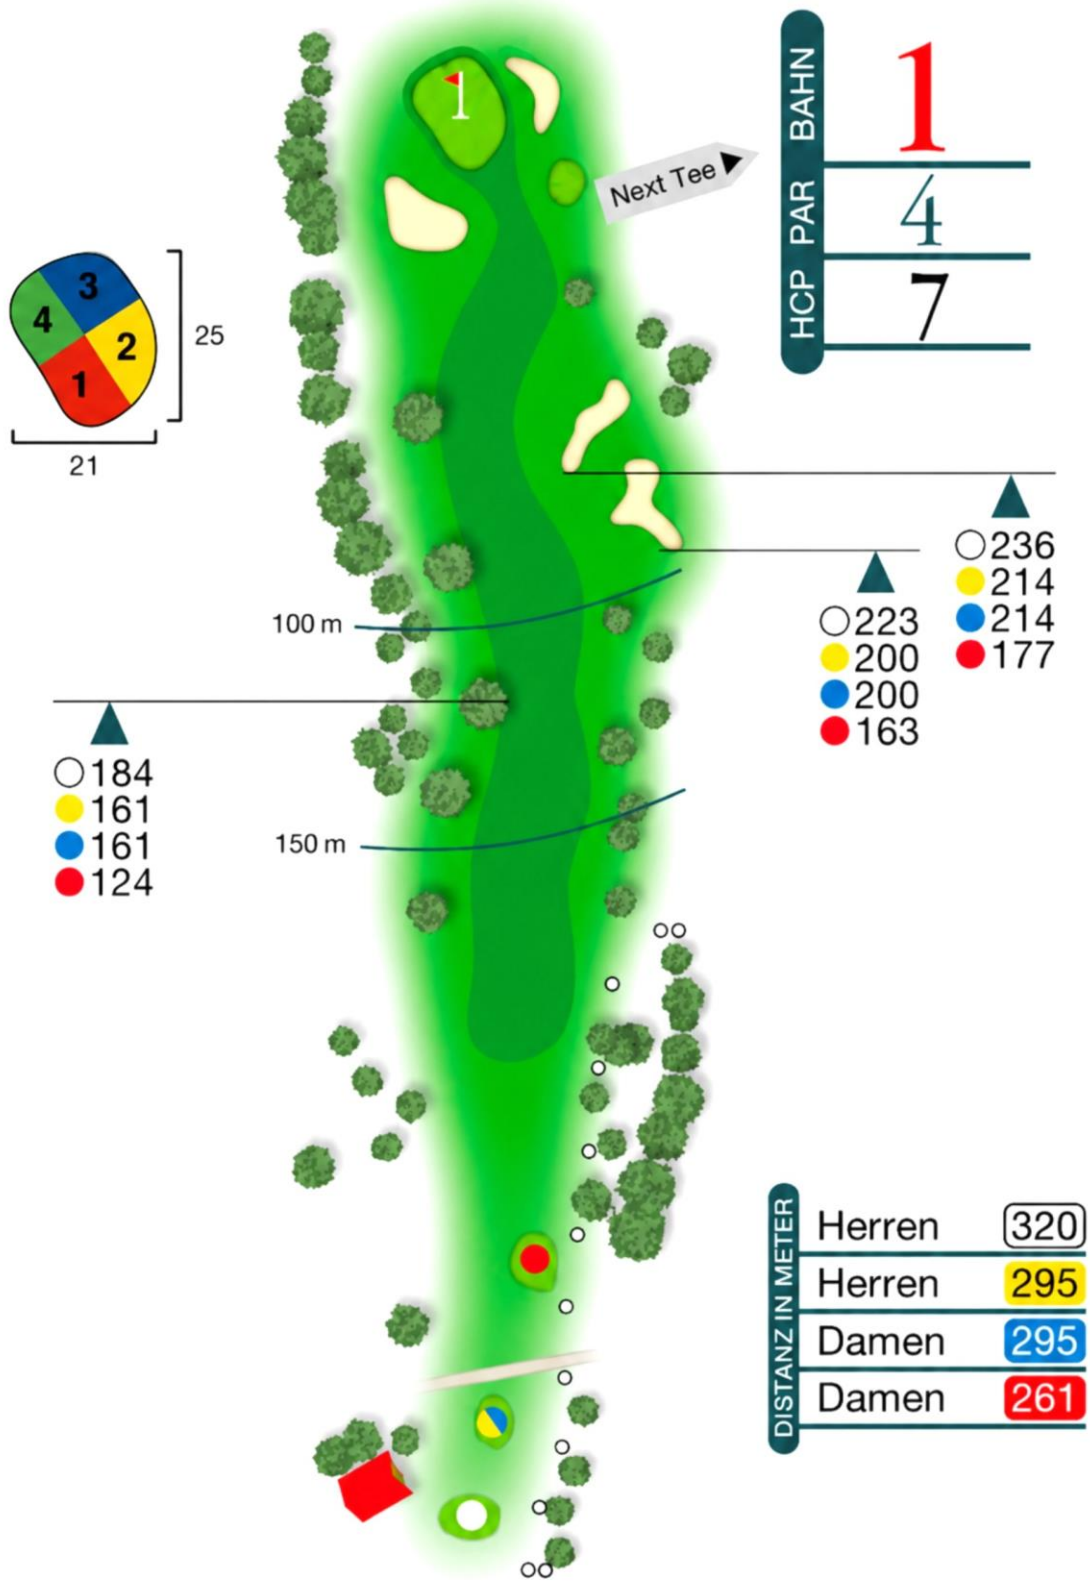

Golfclub Obere Alp

Birdie Book

18-Loch Meisterschaftsplatz

Scores und Vorgaben

Personal Score 18 Loch Meisterschaftsplatz

18 Loch

Herren weiss

Par: 72 6151m Slope: 133 CR: 72,2

Damen rot

Par: 72 5268 m Slope: 126 CR: 73,0

Golfclub Obere Alp

GC Obere Alp e. V. Übersicht 18-Loch Meisterschaftsplatz, Juni 2026

Harmonisch eingebettet in die leicht wellige Umgebung und ohne nennenswerte Höhenunterschiede, erwartet Sie der, vom bekannten deutschen Golfplatzarchitekten Karl F. Grohs gestaltete, Meisterschaftsplatz mit abwechslungsreichen und sportlich anspruchsvollen Spielbahnen. Breite und lange Fairways, gespickt mit 56 Bunkern, drei Teiche und das zeitweise hohe Rough verlangen taktisches Geschick und fordern das spielerische Können eines jeden Golfers.

Bahn 1

Bahn 2

Bahn 3

Bahn 4

Bahn 5

Bahn 6

Bahn 7

Bahn 8

Bahn 9

Bahn 10

Bahn 11

Bahn 12

Bahn 14

Bahn 15

Bahn 16

Bahn 17