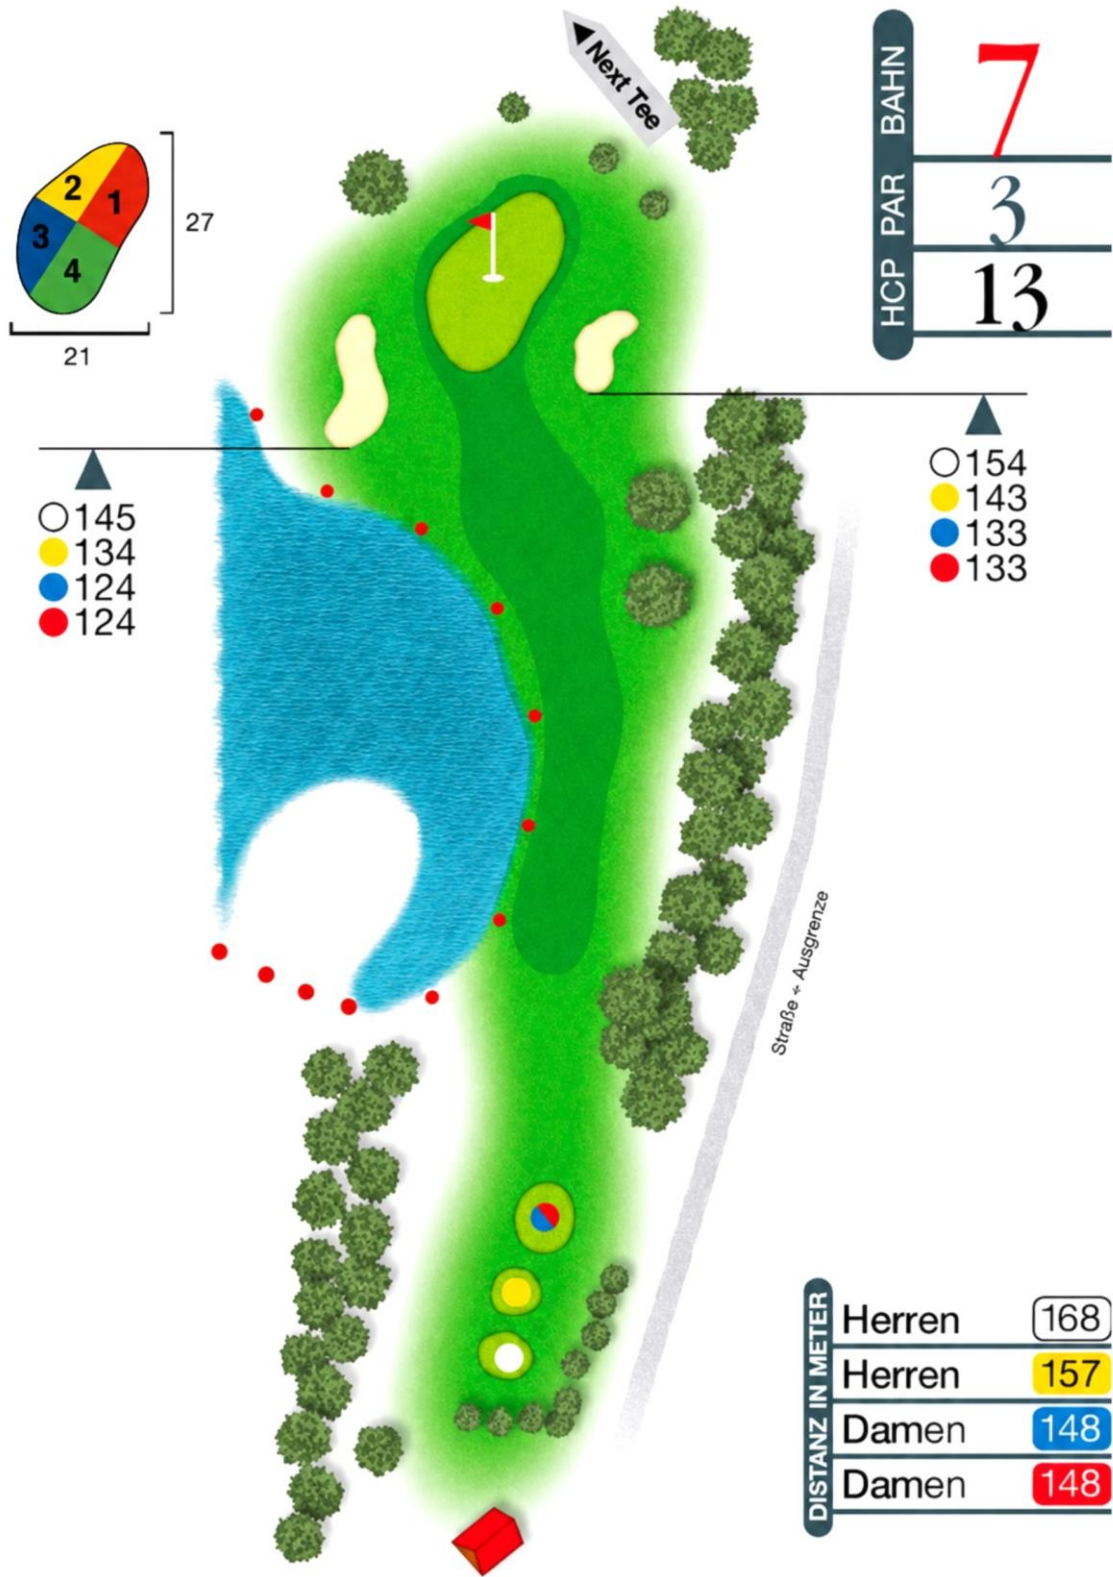

Golfclub Obere Alp

Birdie Book

18-Loch Meisterschaftsplatz

Scores und Vorgaben

Personal Score 18 Loch Meisterschaftsplatz

18 Loch

Herren weiss

Par: 72 6151m Slope: 133 CR: 72,2

Damen rot

Par: 72 5268 m Slope: 126 CR: 73,0

Golfclub Obere Alp

GC Obere Alp e. V. Übersicht 18-Loch Meisterschaftsplatz, Juni 2026

Harmonisch eingebettet in die leicht wellige Umgebung und ohne nennenswerte Höhenunterschiede, erwartet Sie der, vom bekannten deutschen Golfplatzarchitekten Karl F. Grohs gestaltete, Meisterschaftsplatz mit abwechslungsreichen und sportlich anspruchsvollen Spielbahnen. Breite und lange Fairways, gespickt mit 56 Bunkern, drei Teiche und das zeitweise hohe Rough verlangen taktisches Geschick und fordern das spielerische Können eines jeden Golfers.

Bahn 1

Bahn 2

Bahn 3

Bahn 4

Bahn 5

Bahn 6

Bahn 7

Bahn 8

Bahn 9

Bahn 10

Bahn 11

Bahn 12

Bahn 14

Bahn 15

Bahn 16

Bahn 17