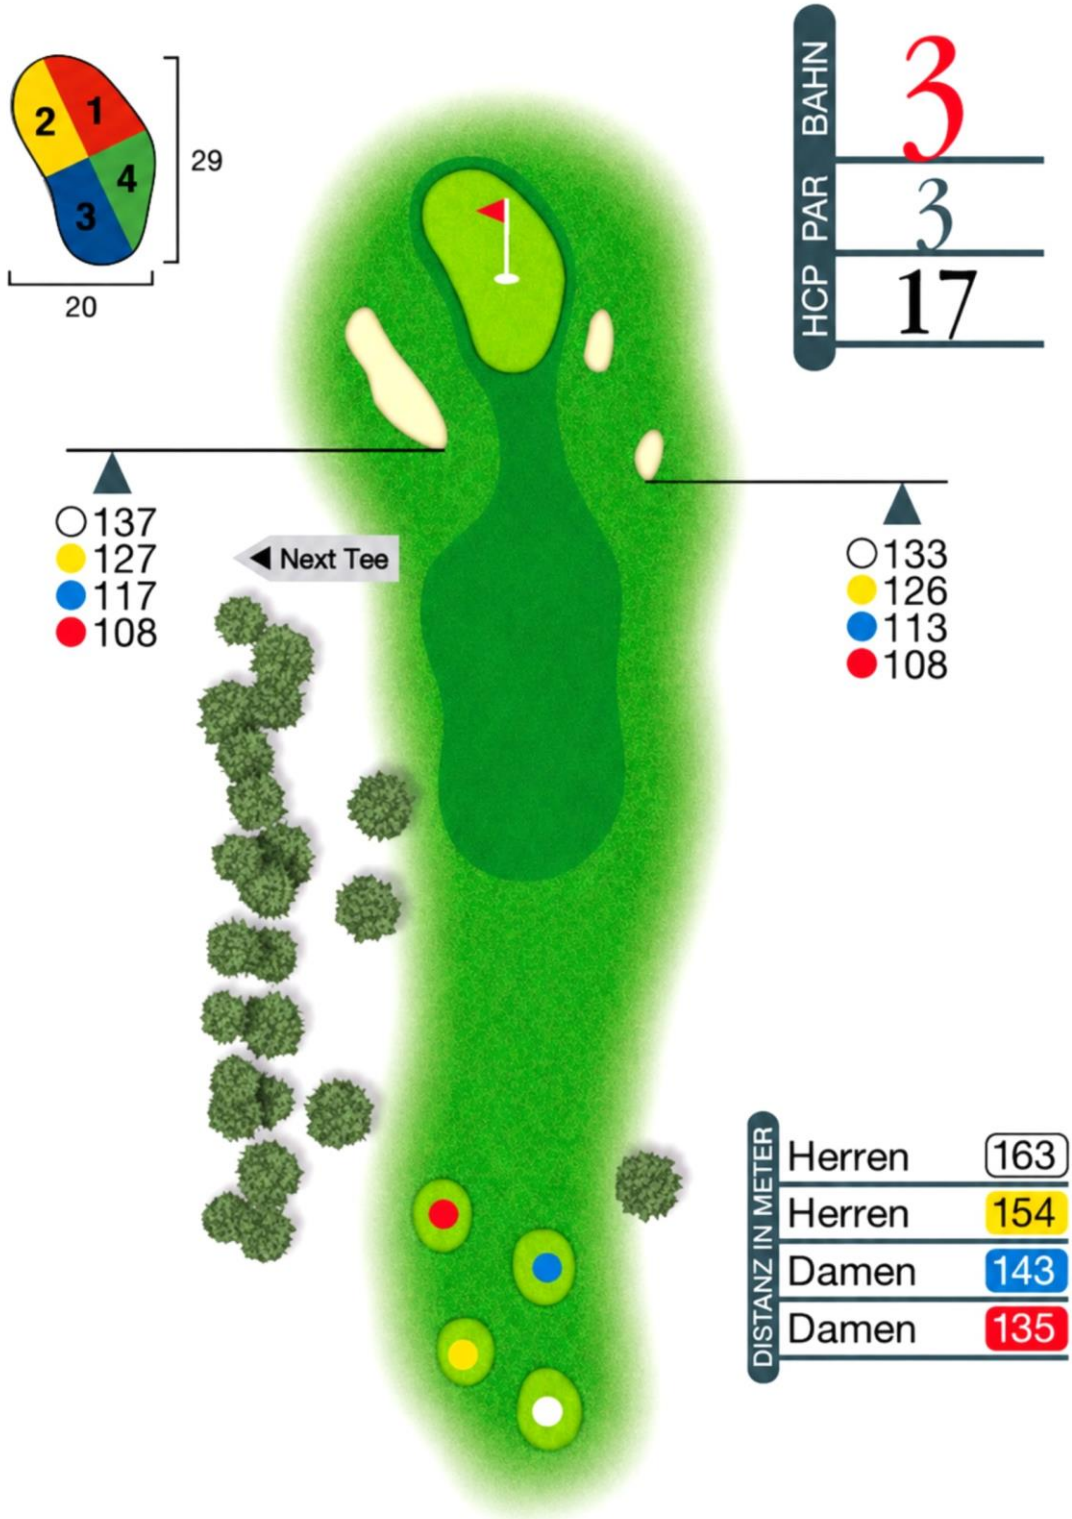

Herren gelb

Par: 72 5956 m Slope: 132 CR: 71,1

Herren blau

Par: 70 5414 m Slope: 125 CR: 68,2

Herren rot

Par: 69 5268 m Slope: 122 CR: 67,4

Damen blau

Par: 72 5414 m Slope: 125 CR: 74,1

Damen rot

Par: 72 5268 m Slope: 126 CR: 73,0

Golfclub Obere Alp

GC Obere Alp e. V. Übersicht 18-Loch Meisterschaftsplatz, Juni 2026

Harmonisch eingebettet in die leicht wellige Umgebung und ohne nennenswerte Höhenunterschiede, erwartet Sie der, vom bekannten deutschen Golfplatzarchitekten Karl F. Grohs gestaltete, Meisterschaftsplatz mit abwechslungsreichen und sportlich anspruchsvollen Spielbahnen. Breite und lange Fairways, gespickt mit 56 Bunkern, drei Teiche und das zeitweise hohe Rough verlangen taktisches Geschick und fordern das spielerische Können eines jeden Golfers.

Bahn 1

Bahn 2

Bahn 3

Bahn 4

Bahn 5

Bahn 6

Bahn 7

Bahn 8

Bahn 9

Bahn 10

Bahn 11

Bahn 12

Bahn 14

Bahn 15

Bahn 16

Bahn 17