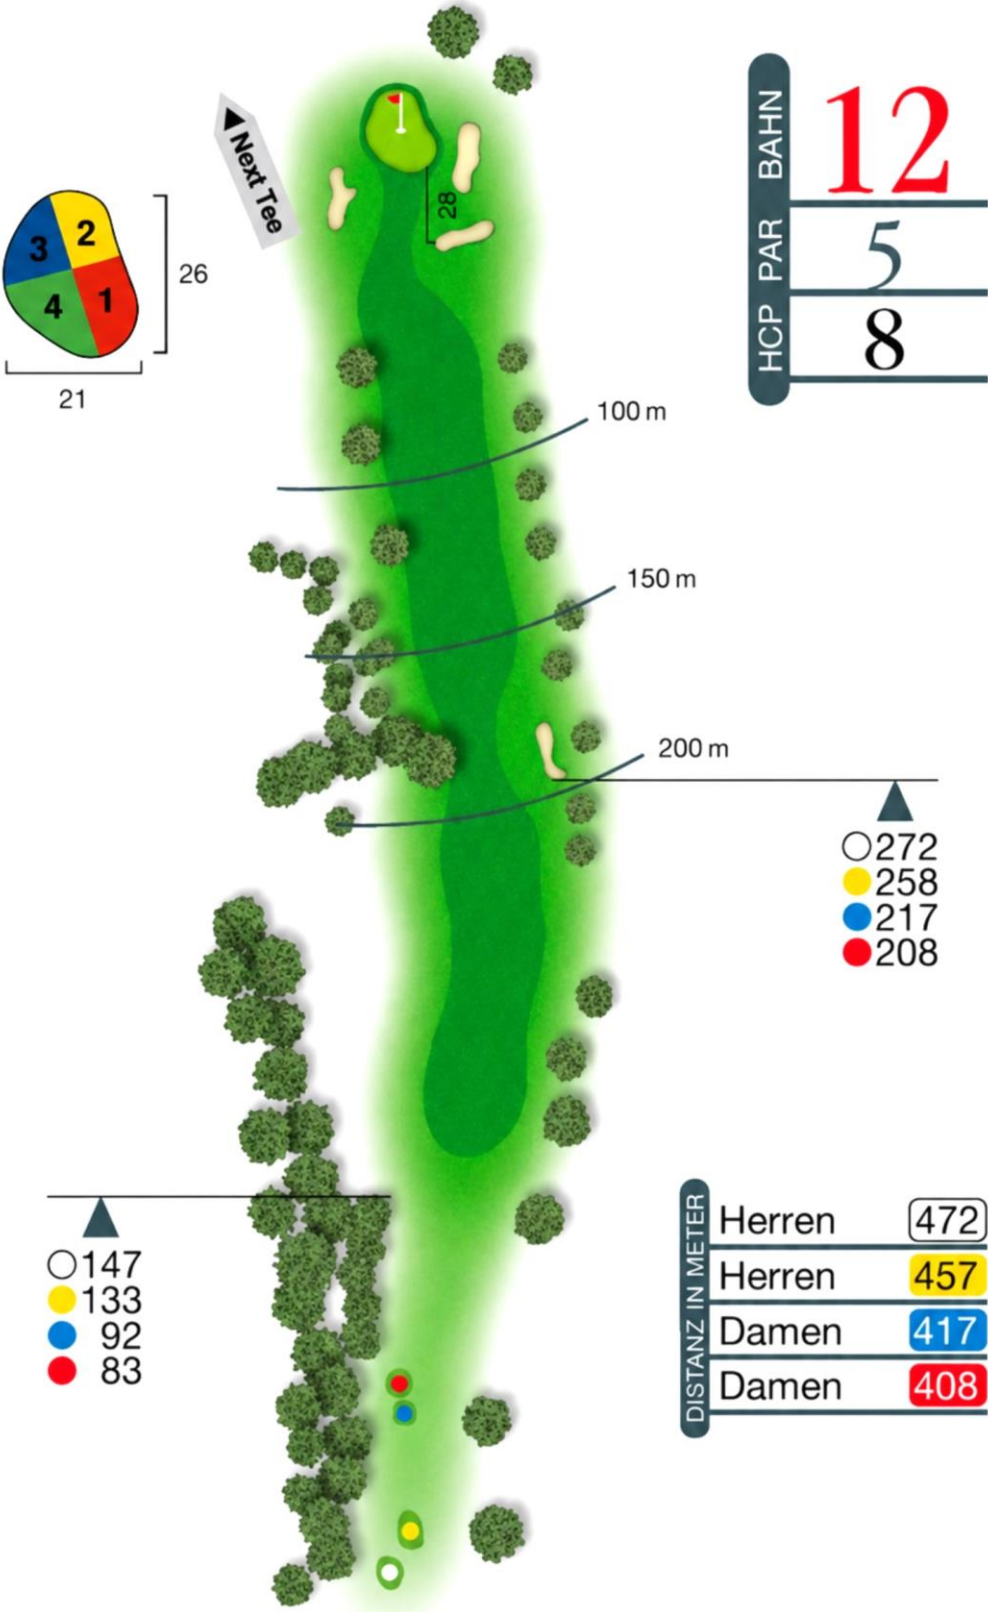

Golfclub Obere Alp

Birdie Book

18-Loch Meisterschaftsplatz

Scores und Vorgaben

Personal Score 18 Loch Meisterschaftsplatz

18 Loch

Herren weiss

Par: 72 6151m Slope: 133 CR: 72,2

Damen rot

Par: 72 5268 m Slope: 126 CR: 73,0

Golfclub Obere Alp

GC Obere Alp e. V. Übersicht 18-Loch Meisterschaftsplatz, Juni 2026

Harmonisch eingebettet in die leicht wellige Umgebung und ohne nennenswerte Höhenunterschiede, erwartet Sie der, vom bekannten deutschen Golfplatzarchitekten Karl F. Grohs gestaltete, Meisterschaftsplatz mit abwechslungsreichen und sportlich anspruchsvollen Spielbahnen. Breite und lange Fairways, gespickt mit 56 Bunkern, drei Teiche und das zeitweise hohe Rough verlangen taktisches Geschick und fordern das spielerische Können eines jeden Golfers.

Bahn 1

Bahn 2

Bahn 3

Bahn 4

Bahn 5

Bahn 6

Bahn 7

Bahn 8

Bahn 9

Bahn 10

Bahn 11

Bahn 12

Bahn 14

Bahn 15

Bahn 16

Bahn 17