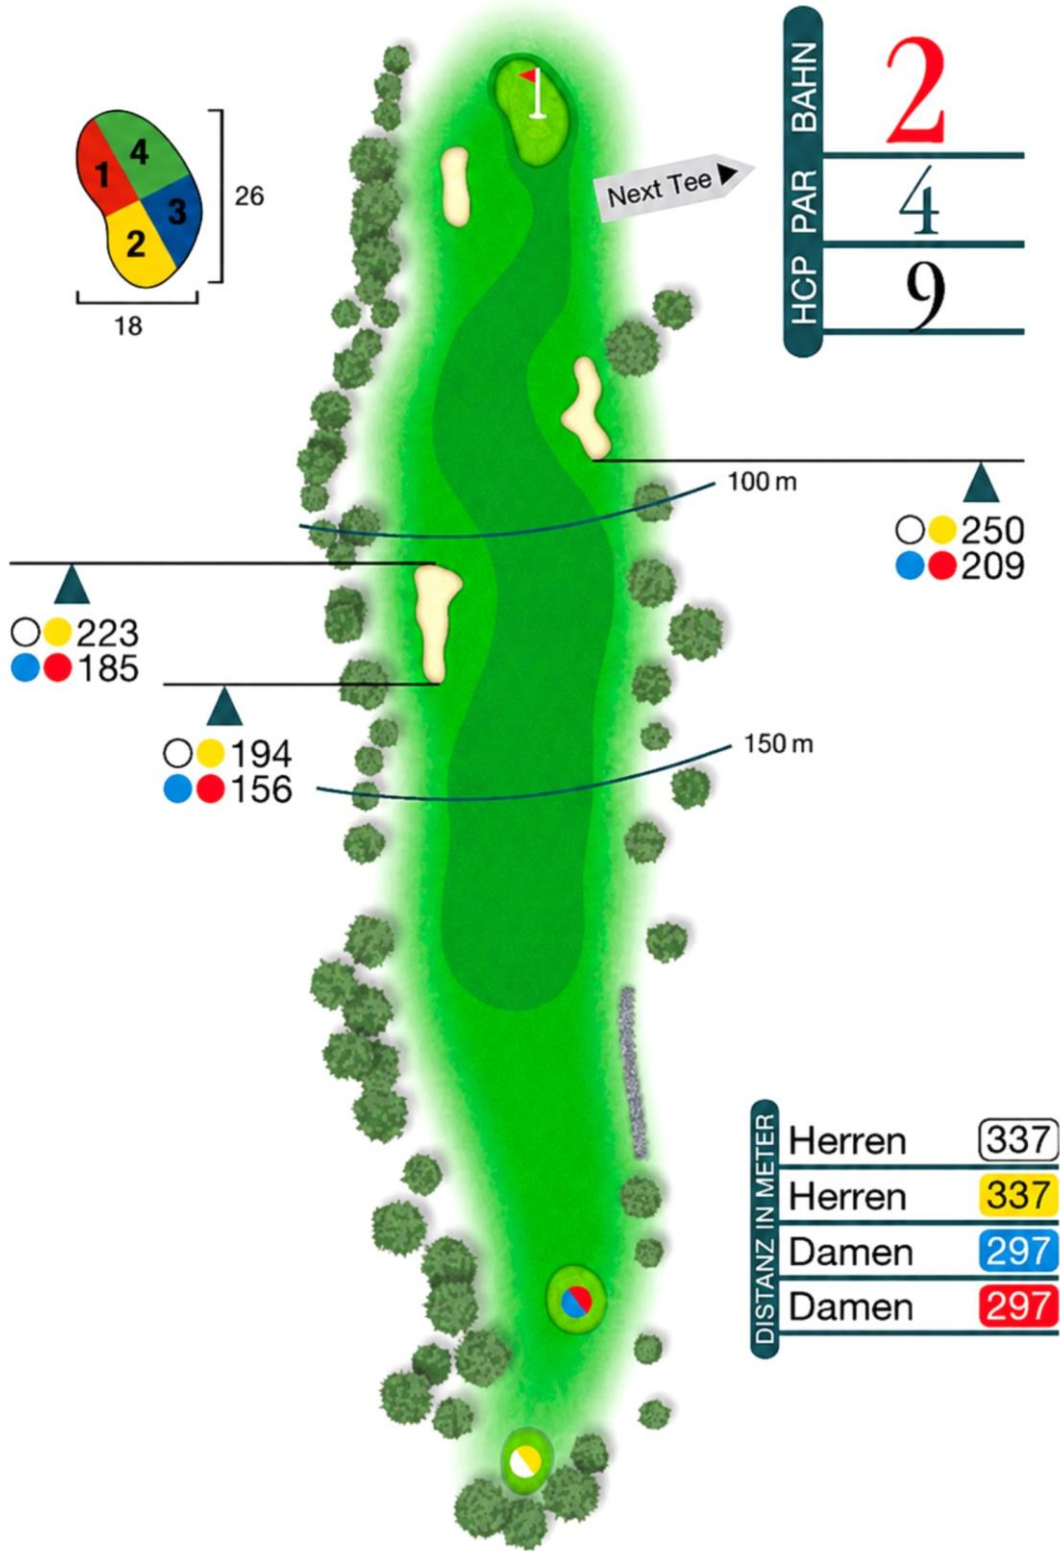

Golfclub Obere Alp

Birdie Book

18-Loch Meisterschaftsplatz

Scores und Vorgaben

Personal Score 18 Loch Meisterschaftsplatz

18 Loch

Herren weiss

Par: 72 6151m Slope: 133 CR: 72,2

Damen rot

Par: 72 5268 m Slope: 126 CR: 73,0

Golfclub Obere Alp

GC Obere Alp e. V. Übersicht 18-Loch Meisterschaftsplatz, Juni 2026

Harmonisch eingebettet in die leicht wellige Umgebung und ohne nennenswerte Höhenunterschiede, erwartet Sie der, vom bekannten deutschen Golfplatzarchitekten Karl F. Grohs gestaltete, Meisterschaftsplatz mit abwechslungsreichen und sportlich anspruchsvollen Spielbahnen. Breite und lange Fairways, gespickt mit 56 Bunkern, drei Teiche und das zeitweise hohe Rough verlangen taktisches Geschick und fordern das spielerische Können eines jeden Golfers.

Bahn 1

Bahn 2

Bahn 3

Bahn 4

Bahn 5

Bahn 6

Bahn 7

Bahn 8

Bahn 9

Bahn 10

Bahn 11

Bahn 12

Bahn 14

Bahn 15

Bahn 16

Bahn 17