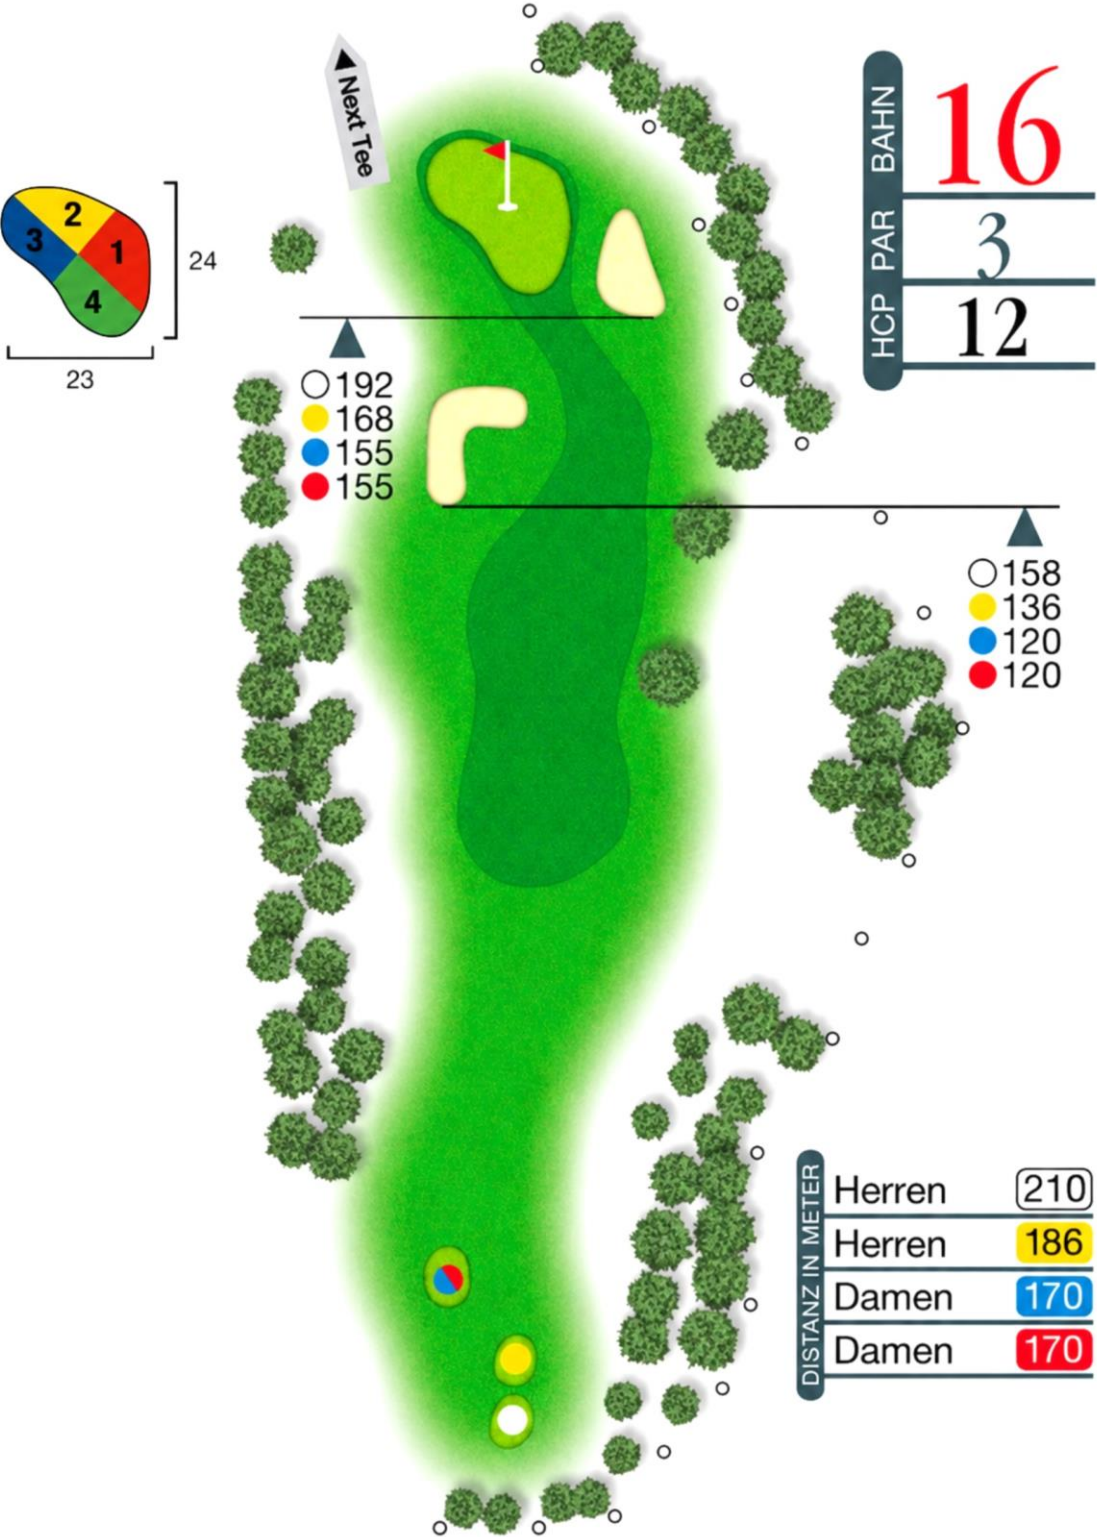

Golfclub Obere Alp

Birdie Book

18-Loch Meisterschaftsplatz

Scores und Vorgaben

Personal Score 18 Loch Meisterschaftsplatz

18 Loch

Herren weiss

Par: 72 6151m Slope: 133 CR: 72,2

Damen rot

Par: 72 5268 m Slope: 126 CR: 73,0

Golfclub Obere Alp

GC Obere Alp e. V. Übersicht 18-Loch Meisterschaftsplatz, Juni 2026

Harmonisch eingebettet in die leicht wellige Umgebung und ohne nennenswerte Höhenunterschiede, erwartet Sie der, vom bekannten deutschen Golfplatzarchitekten Karl F. Grohs gestaltete, Meisterschaftsplatz mit abwechslungsreichen und sportlich anspruchsvollen Spielbahnen. Breite und lange Fairways, gespickt mit 56 Bunkern, drei Teiche und das zeitweise hohe Rough verlangen taktisches Geschick und fordern das spielerische Können eines jeden Golfers.

Bahn 1

Bahn 2

Bahn 3

Bahn 4

Bahn 5

Bahn 6

Bahn 7

Bahn 8

Bahn 9

Bahn 10

Bahn 11

Bahn 12

Bahn 14

Bahn 15

Bahn 16

Bahn 17