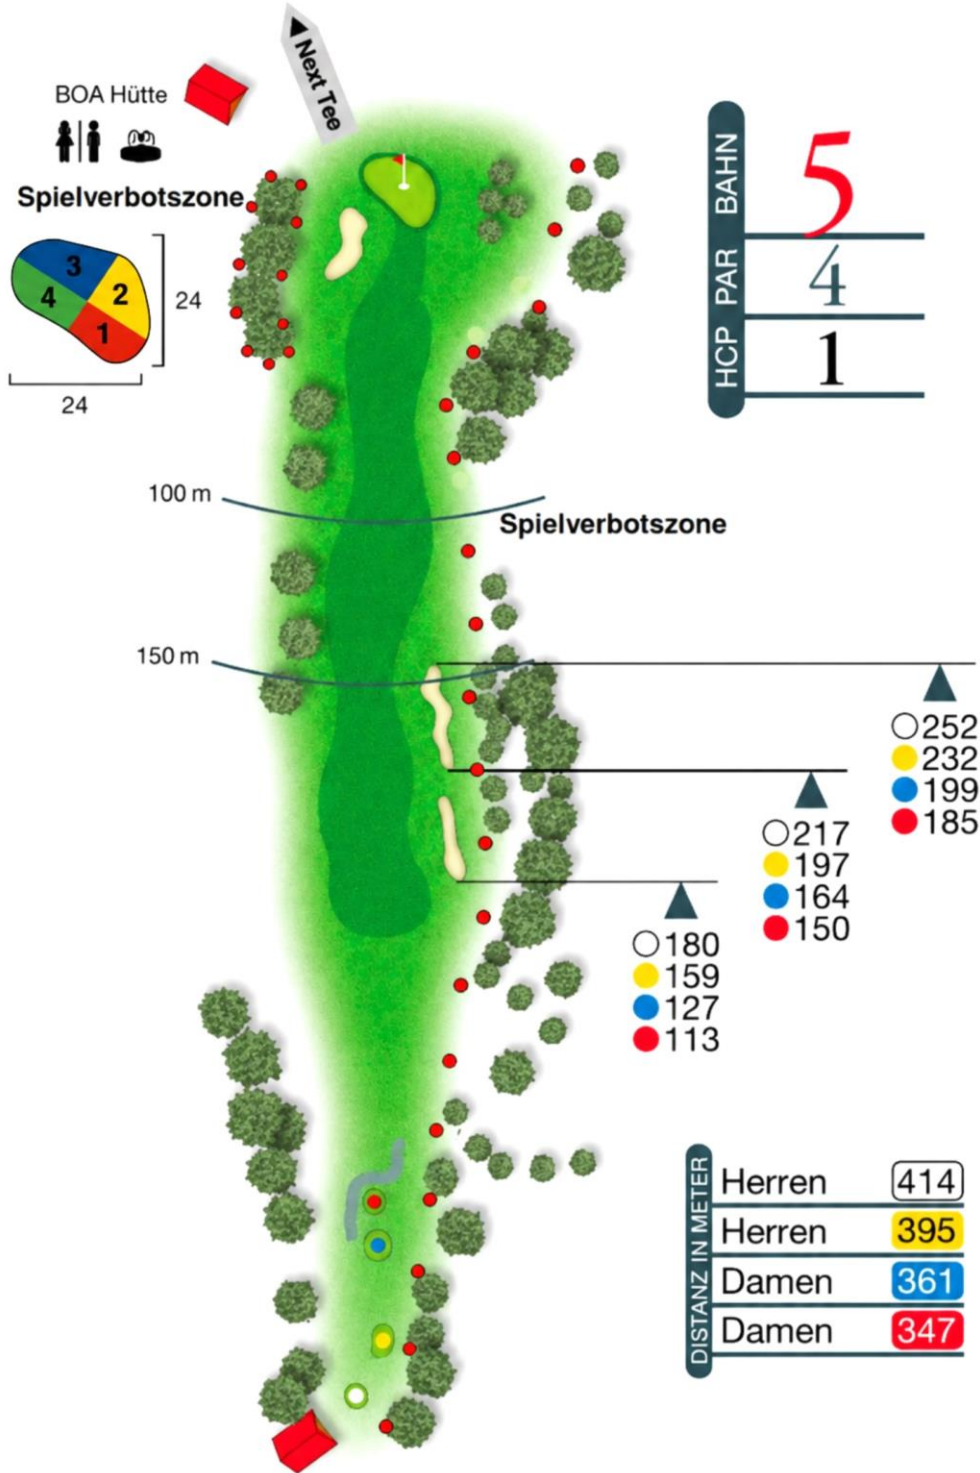

Herren gelb

Par: 72 5956 m Slope: 132 CR: 71,1

Herren blau

Par: 70 5414 m Slope: 125 CR: 68,2

Herren rot

Par: 69 5268 m Slope: 122 CR: 67,4

Damen blau

Par: 72 5414 m Slope: 125 CR: 74,1

Damen rot

Par: 72 5268 m Slope: 126 CR: 73,0

Golfclub Obere Alp

GC Obere Alp e. V. Übersicht 18-Loch Meisterschaftsplatz, Juni 2026

Harmonisch eingebettet in die leicht wellige Umgebung und ohne nennenswerte Höhenunterschiede, erwartet Sie der, vom bekannten deutschen Golfplatzarchitekten Karl F. Grohs gestaltete, Meisterschaftsplatz mit abwechslungsreichen und sportlich anspruchsvollen Spielbahnen. Breite und lange Fairways, gespickt mit 56 Bunkern, drei Teiche und das zeitweise hohe Rough verlangen taktisches Geschick und fordern das spielerische Können eines jeden Golfers.

Bahn 1

Bahn 2

Bahn 3

Bahn 4

Bahn 5

Bahn 6

Bahn 7

Bahn 8

Bahn 9

Bahn 10

Bahn 11

Bahn 12

Bahn 14

Bahn 15

Bahn 16

Bahn 17