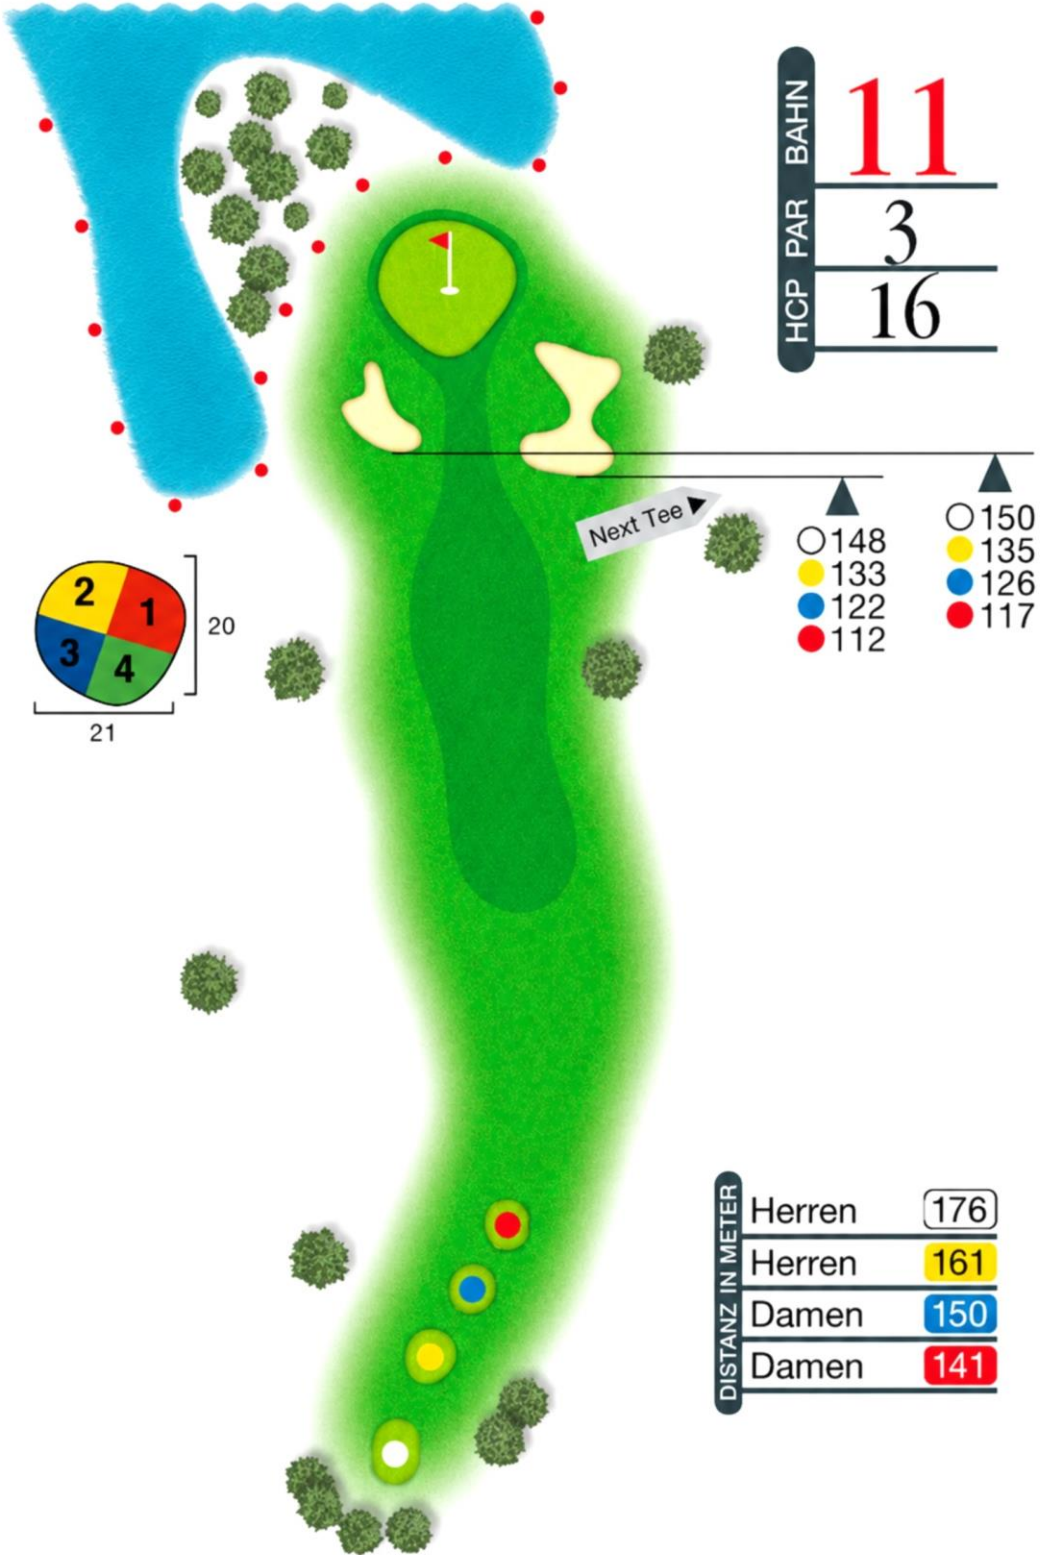

Golfclub Obere Alp

Birdie Book

18-Loch Meisterschaftsplatz

Scores und Vorgaben

Personal Score 18 Loch Meisterschaftsplatz

18 Loch

Herren weiss

Par: 72 6151m Slope: 133 CR: 72,2

Damen rot

Par: 72 5268 m Slope: 126 CR: 73,0

Golfclub Obere Alp

GC Obere Alp e. V. Übersicht 18-Loch Meisterschaftsplatz, Juni 2026

Harmonisch eingebettet in die leicht wellige Umgebung und ohne nennenswerte Höhenunterschiede, erwartet Sie der, vom bekannten deutschen Golfplatzarchitekten Karl F. Grohs gestaltete, Meisterschaftsplatz mit abwechslungsreichen und sportlich anspruchsvollen Spielbahnen. Breite und lange Fairways, gespickt mit 56 Bunkern, drei Teiche und das zeitweise hohe Rough verlangen taktisches Geschick und fordern das spielerische Können eines jeden Golfers.

Bahn 1

Bahn 2

Bahn 3

Bahn 4

Bahn 5

Bahn 6

Bahn 7

Bahn 8

Bahn 9

Bahn 10

Bahn 11

Bahn 12

Bahn 14

Bahn 15

Bahn 16

Bahn 17