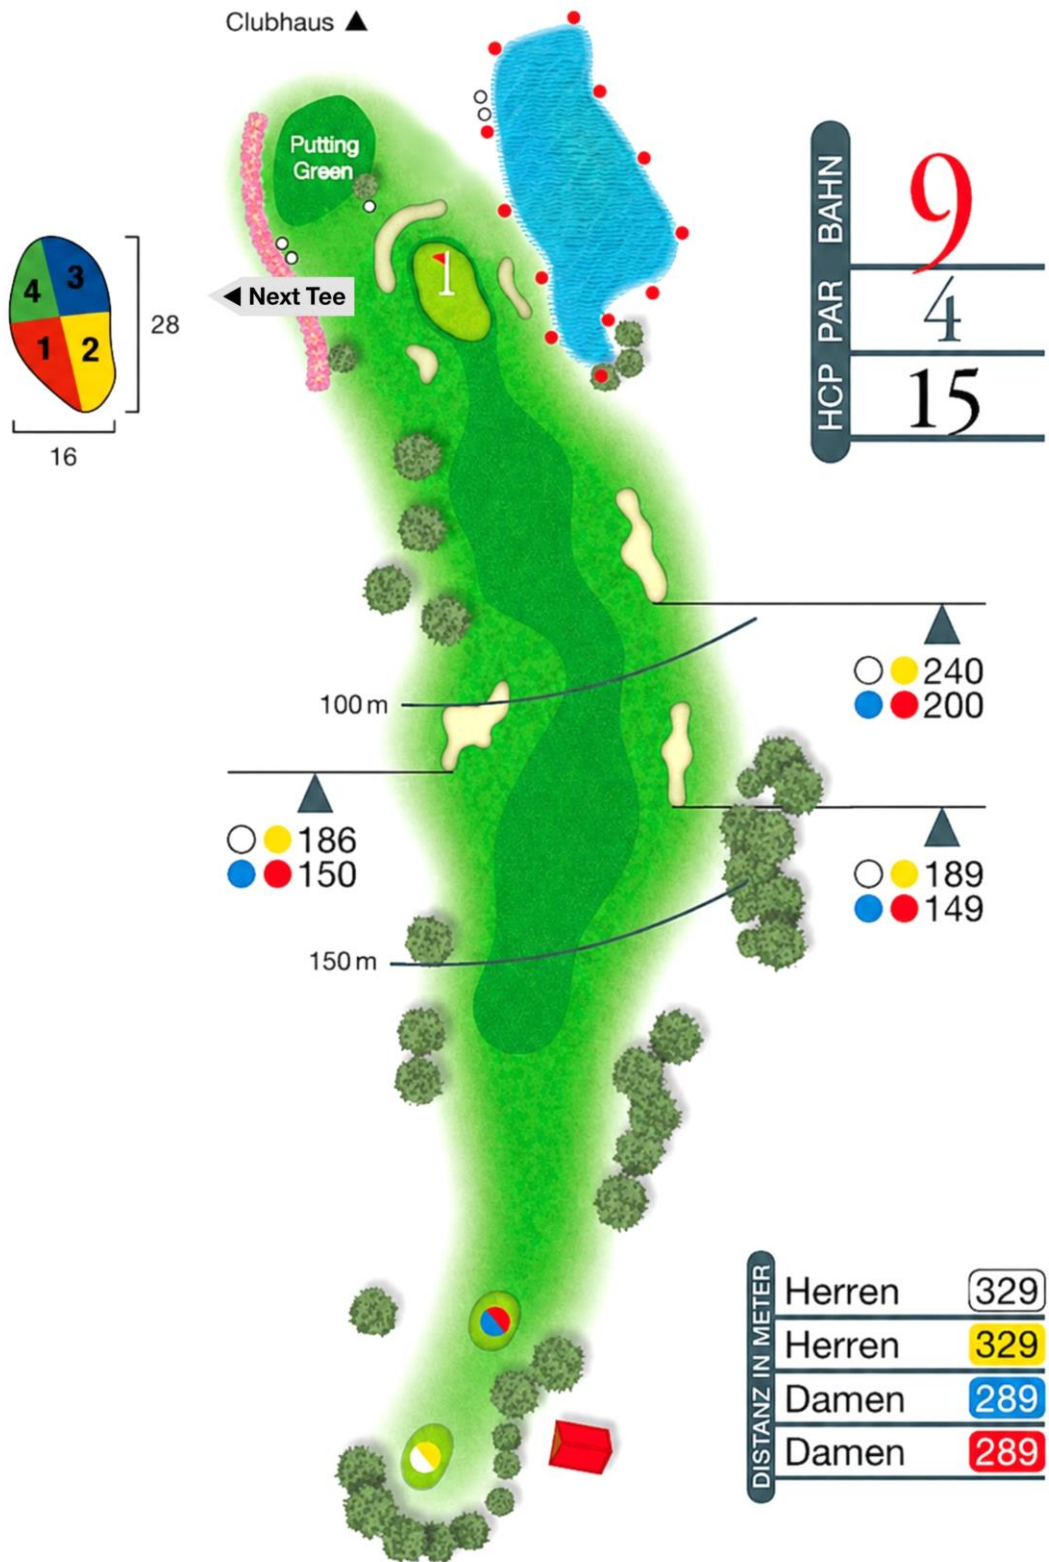

Golfclub Obere Alp

Birdie Book

18-Loch Meisterschaftsplatz

Scores und Vorgaben

Personal Score 18 Loch Meisterschaftsplatz

18 Loch

Herren weiss

Par: 72 6151m Slope: 133 CR: 72,2

Damen rot

Par: 72 5268 m Slope: 126 CR: 73,0

Golfclub Obere Alp

GC Obere Alp e. V. Übersicht 18-Loch Meisterschaftsplatz, Juni 2026

Harmonisch eingebettet in die leicht wellige Umgebung und ohne nennenswerte Höhenunterschiede, erwartet Sie der, vom bekannten deutschen Golfplatzarchitekten Karl F. Grohs gestaltete, Meisterschaftsplatz mit abwechslungsreichen und sportlich anspruchsvollen Spielbahnen. Breite und lange Fairways, gespickt mit 56 Bunkern, drei Teiche und das zeitweise hohe Rough verlangen taktisches Geschick und fordern das spielerische Können eines jeden Golfers.

Bahn 1

Bahn 2

Bahn 3

Bahn 4

Bahn 5

Bahn 6

Bahn 7

Bahn 8

Bahn 9

Bahn 10

Bahn 11

Bahn 12

Bahn 14

Bahn 15

Bahn 16

Bahn 17