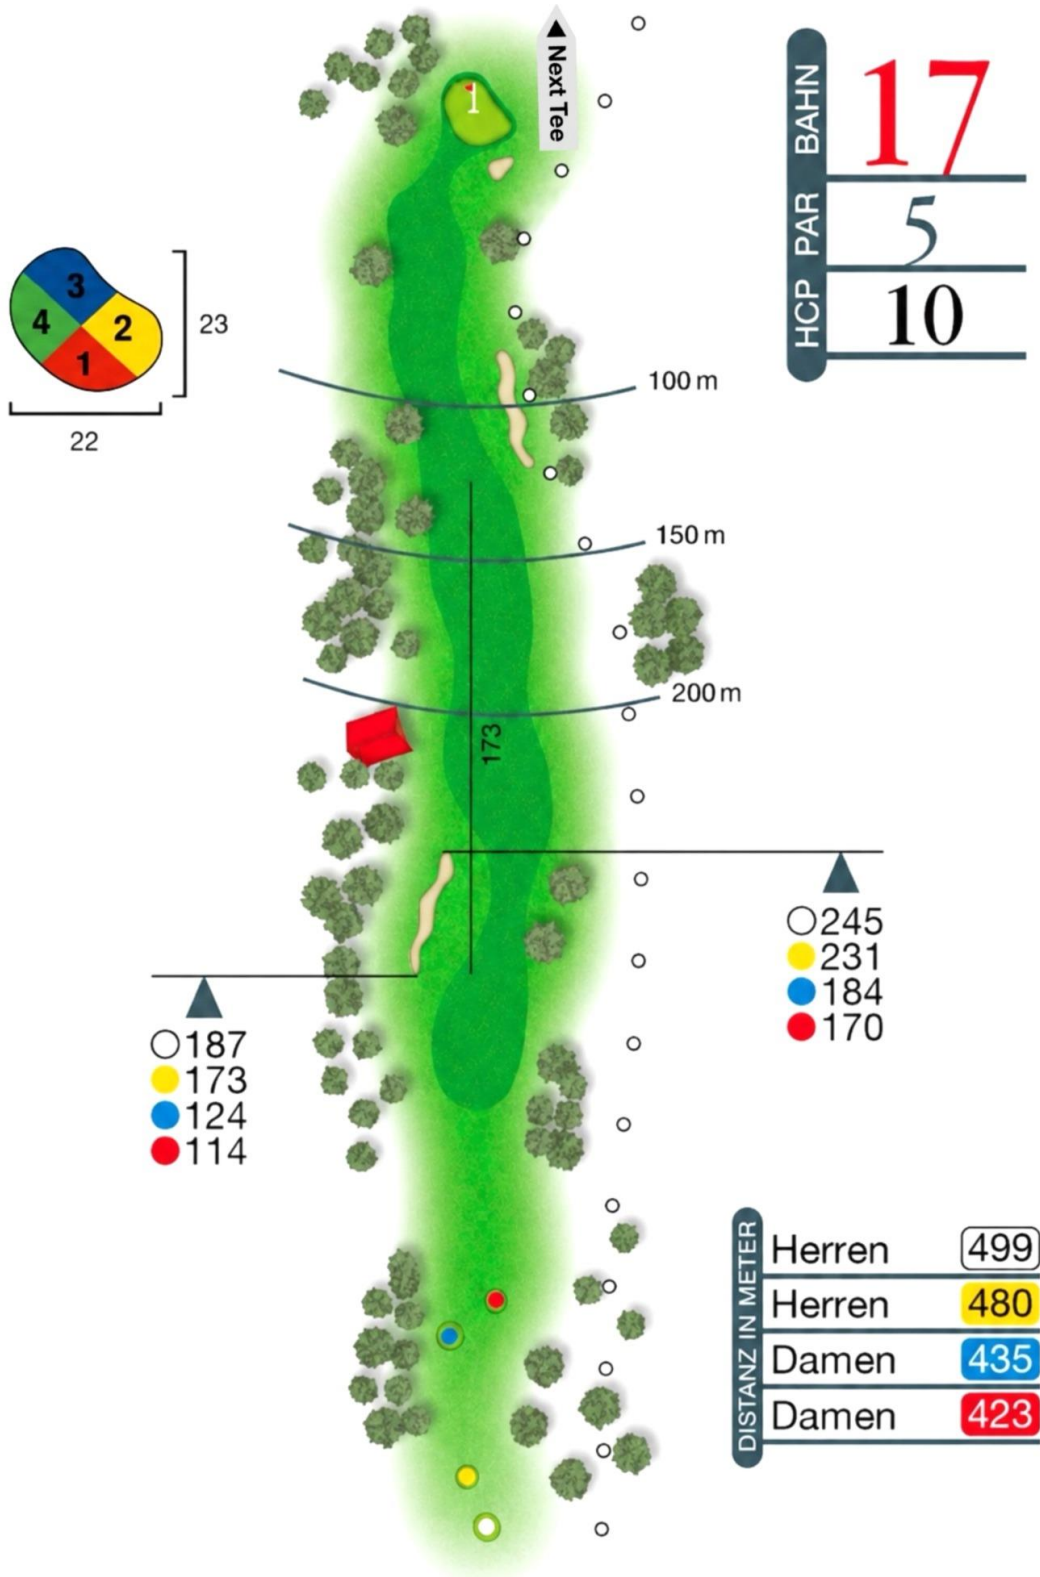

Herren gelb

Par: 72 5956 m Slope: 132 CR: 71,1

Herren blau

Par: 70 5414 m Slope: 125 CR: 68,2

Herren rot

Par: 69 5268 m Slope: 122 CR: 67,4

Damen blau

Par: 72 5414 m Slope: 125 CR: 74,1

Damen rot

Par: 72 5268 m Slope: 126 CR: 73,0

Golfclub Obere Alp

GC Obere Alp e. V. Übersicht 18-Loch Meisterschaftsplatz, Juni 2026

Harmonisch eingebettet in die leicht wellige Umgebung und ohne nennenswerte Höhenunterschiede, erwartet Sie der, vom bekannten deutschen Golfplatzarchitekten Karl F. Grohs gestaltete, Meisterschaftsplatz mit abwechslungsreichen und sportlich anspruchsvollen Spielbahnen. Breite und lange Fairways, gespickt mit 56 Bunkern, drei Teiche und das zeitweise hohe Rough verlangen taktisches Geschick und fordern das spielerische Können eines jeden Golfers.

Bahn 1

Bahn 2

Bahn 3

Bahn 4

Bahn 5

Bahn 6

Bahn 7

Bahn 8

Bahn 9

Bahn 10

Bahn 11

Bahn 12

Bahn 14

Bahn 15

Bahn 16

Bahn 17