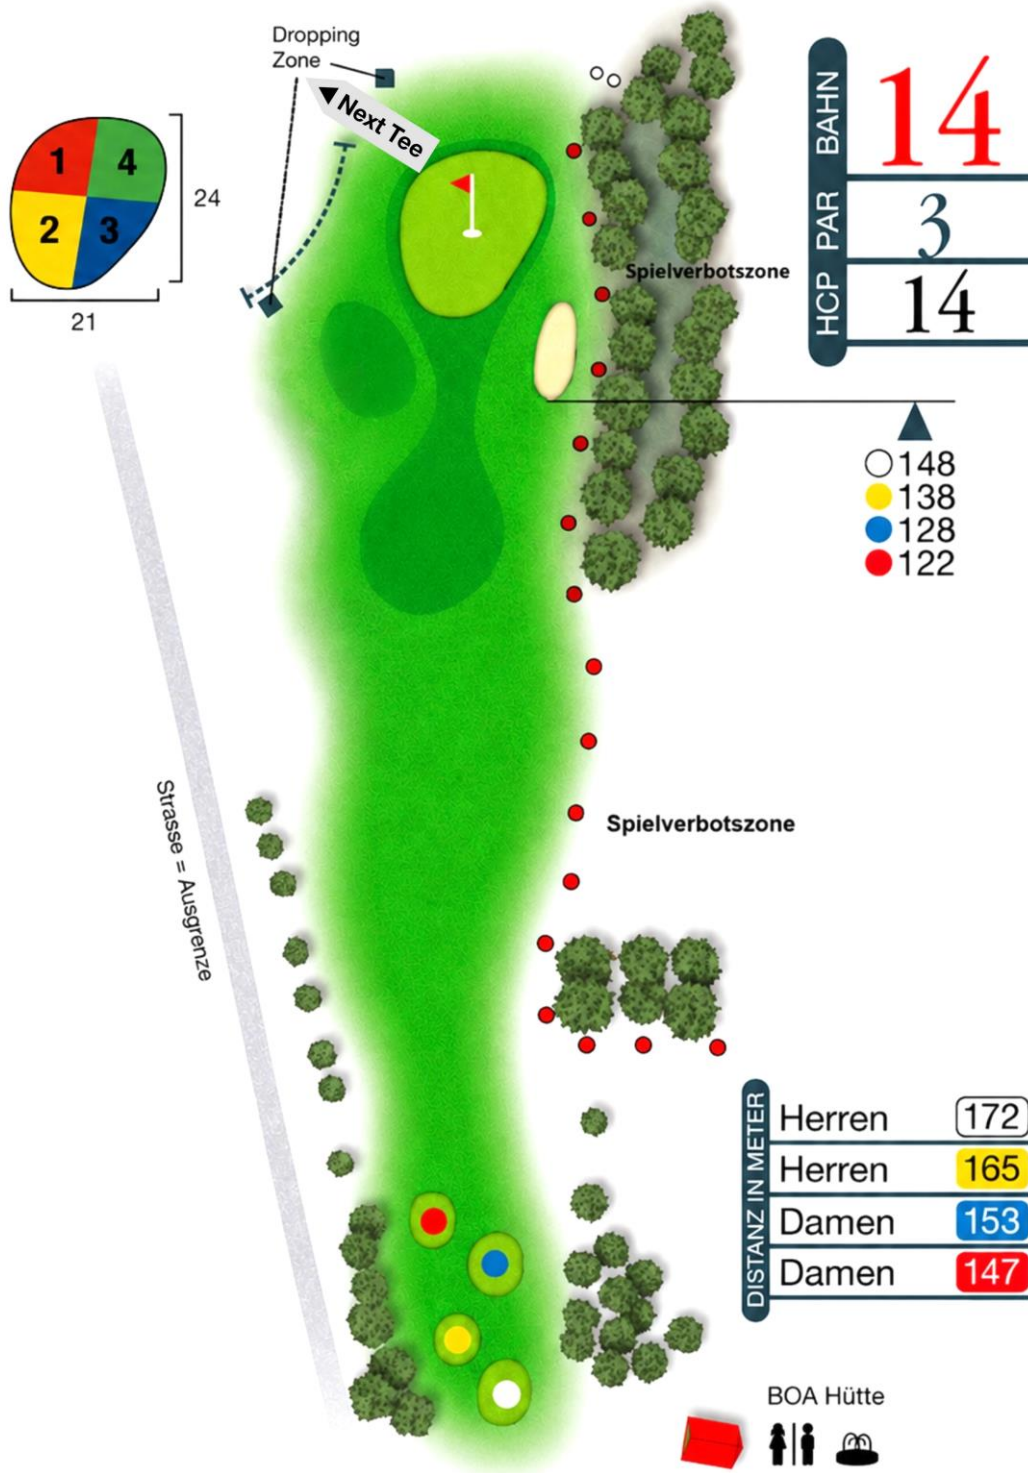

Damen rot

Par: 72 5268 m Slope: 126 CR: 73,0

Golfclub Obere Alp

GC Obere Alp e. V. Übersicht 18-Loch Meisterschaftsplatz, Juni 2026

Harmonisch eingebettet in die leicht wellige Umgebung und ohne nennenswerte Höhenunterschiede, erwartet Sie der, vom bekannten deutschen Golfplatzarchitekten Karl F. Grohs gestaltete, Meisterschaftsplatz mit abwechslungsreichen und sportlich anspruchsvollen Spielbahnen. Breite und lange Fairways, gespickt mit 56 Bunkern, drei Teiche und das zeitweise hohe Rough verlangen taktisches Geschick und fordern das spielerische Können eines jeden Golfers.

Bahn 1

Bahn 2

Bahn 3

Bahn 4

Bahn 5

Bahn 6

Bahn 7

Bahn 8

Bahn 9

Bahn 10

Bahn 11

Bahn 12

Bahn 14

Bahn 15

Bahn 16

Bahn 17