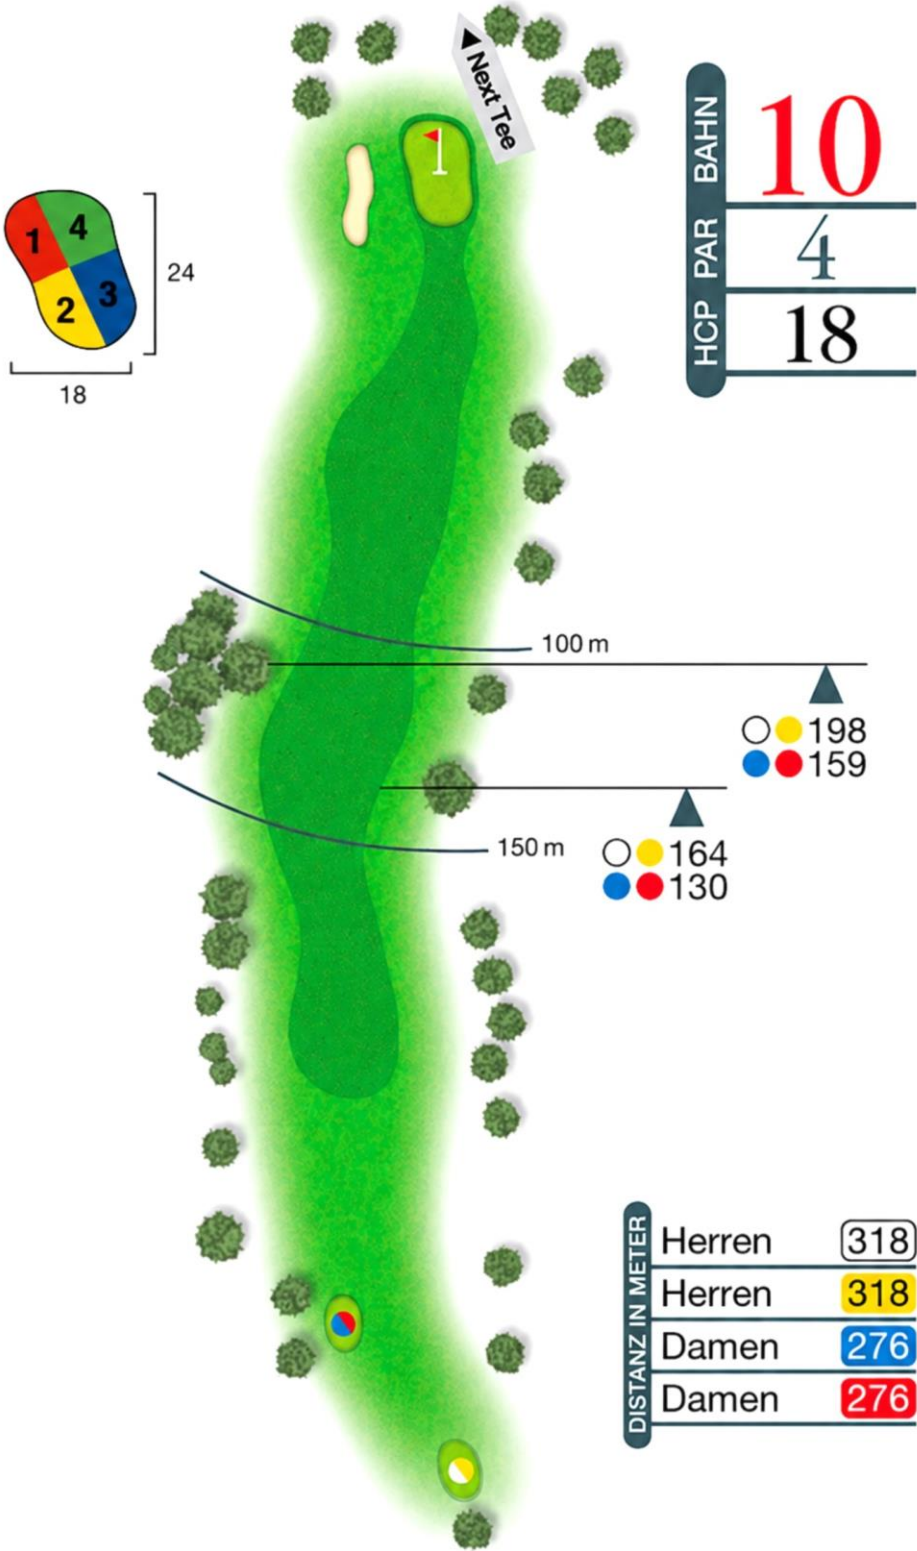

Golfclub Obere Alp

Birdie Book

18-Loch Meisterschaftsplatz

Scores und Vorgaben

Personal Score 18 Loch Meisterschaftsplatz

18 Loch

Herren weiss

Par: 72 6151m Slope: 133 CR: 72,2

Damen rot

Par: 72 5268 m Slope: 126 CR: 73,0

Golfclub Obere Alp

GC Obere Alp e. V. Übersicht 18-Loch Meisterschaftsplatz, Juni 2026

Harmonisch eingebettet in die leicht wellige Umgebung und ohne nennenswerte Höhenunterschiede, erwartet Sie der, vom bekannten deutschen Golfplatzarchitekten Karl F. Grohs gestaltete, Meisterschaftsplatz mit abwechslungsreichen und sportlich anspruchsvollen Spielbahnen. Breite und lange Fairways, gespickt mit 56 Bunkern, drei Teiche und das zeitweise hohe Rough verlangen taktisches Geschick und fordern das spielerische Können eines jeden Golfers.

Bahn 1

Bahn 2

Bahn 3

Bahn 4

Bahn 5

Bahn 6

Bahn 7

Bahn 8

Bahn 9

Bahn 10

Bahn 11

Bahn 12

Bahn 14

Bahn 15

Bahn 16

Bahn 17