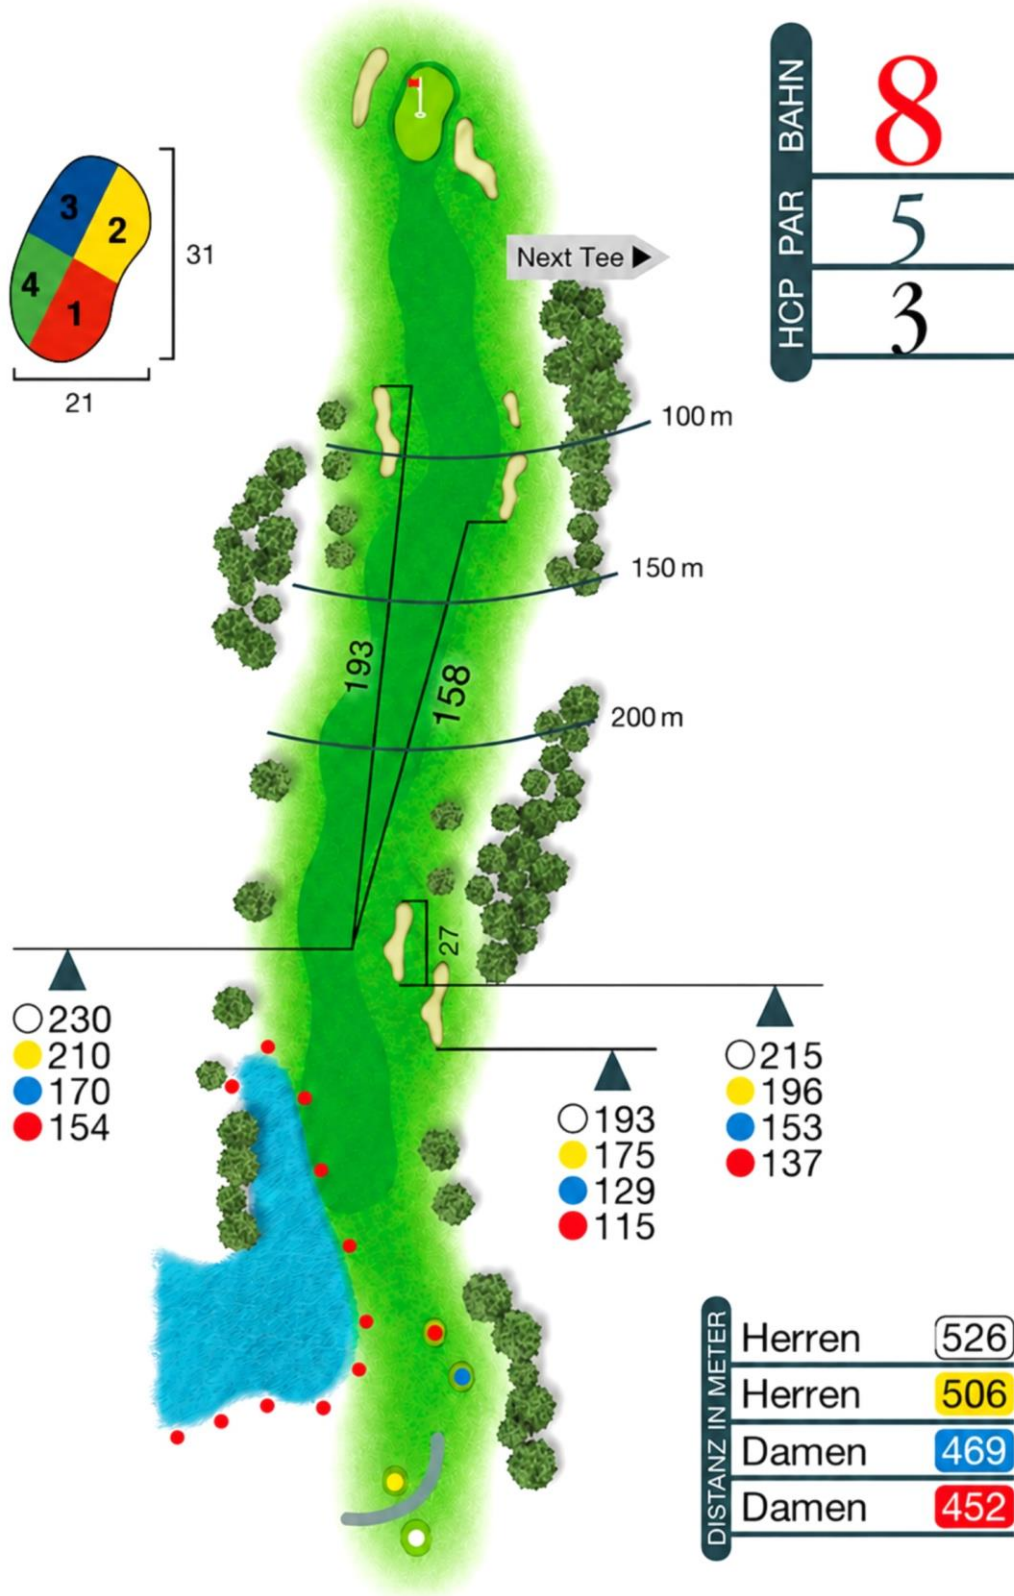

Golfclub Obere Alp

Birdie Book

18-Loch Meisterschaftsplatz

Scores und Vorgaben

Personal Score 18 Loch Meisterschaftsplatz

18 Loch

Herren weiss

Par: 72 6151m Slope: 133 CR: 72,2

Damen rot

Par: 72 5268 m Slope: 126 CR: 73,0

Golfclub Obere Alp

GC Obere Alp e. V. Übersicht 18-Loch Meisterschaftsplatz, Juni 2026

Harmonisch eingebettet in die leicht wellige Umgebung und ohne nennenswerte Höhenunterschiede, erwartet Sie der, vom bekannten deutschen Golfplatzarchitekten Karl F. Grohs gestaltete, Meisterschaftsplatz mit abwechslungsreichen und sportlich anspruchsvollen Spielbahnen. Breite und lange Fairways, gespickt mit 56 Bunkern, drei Teiche und das zeitweise hohe Rough verlangen taktisches Geschick und fordern das spielerische Können eines jeden Golfers.

Bahn 1

Bahn 2

Bahn 3

Bahn 4

Bahn 5

Bahn 6

Bahn 7

Bahn 8

Bahn 9

Bahn 10

Bahn 11

Bahn 12

Bahn 14

Bahn 15

Bahn 16

Bahn 17