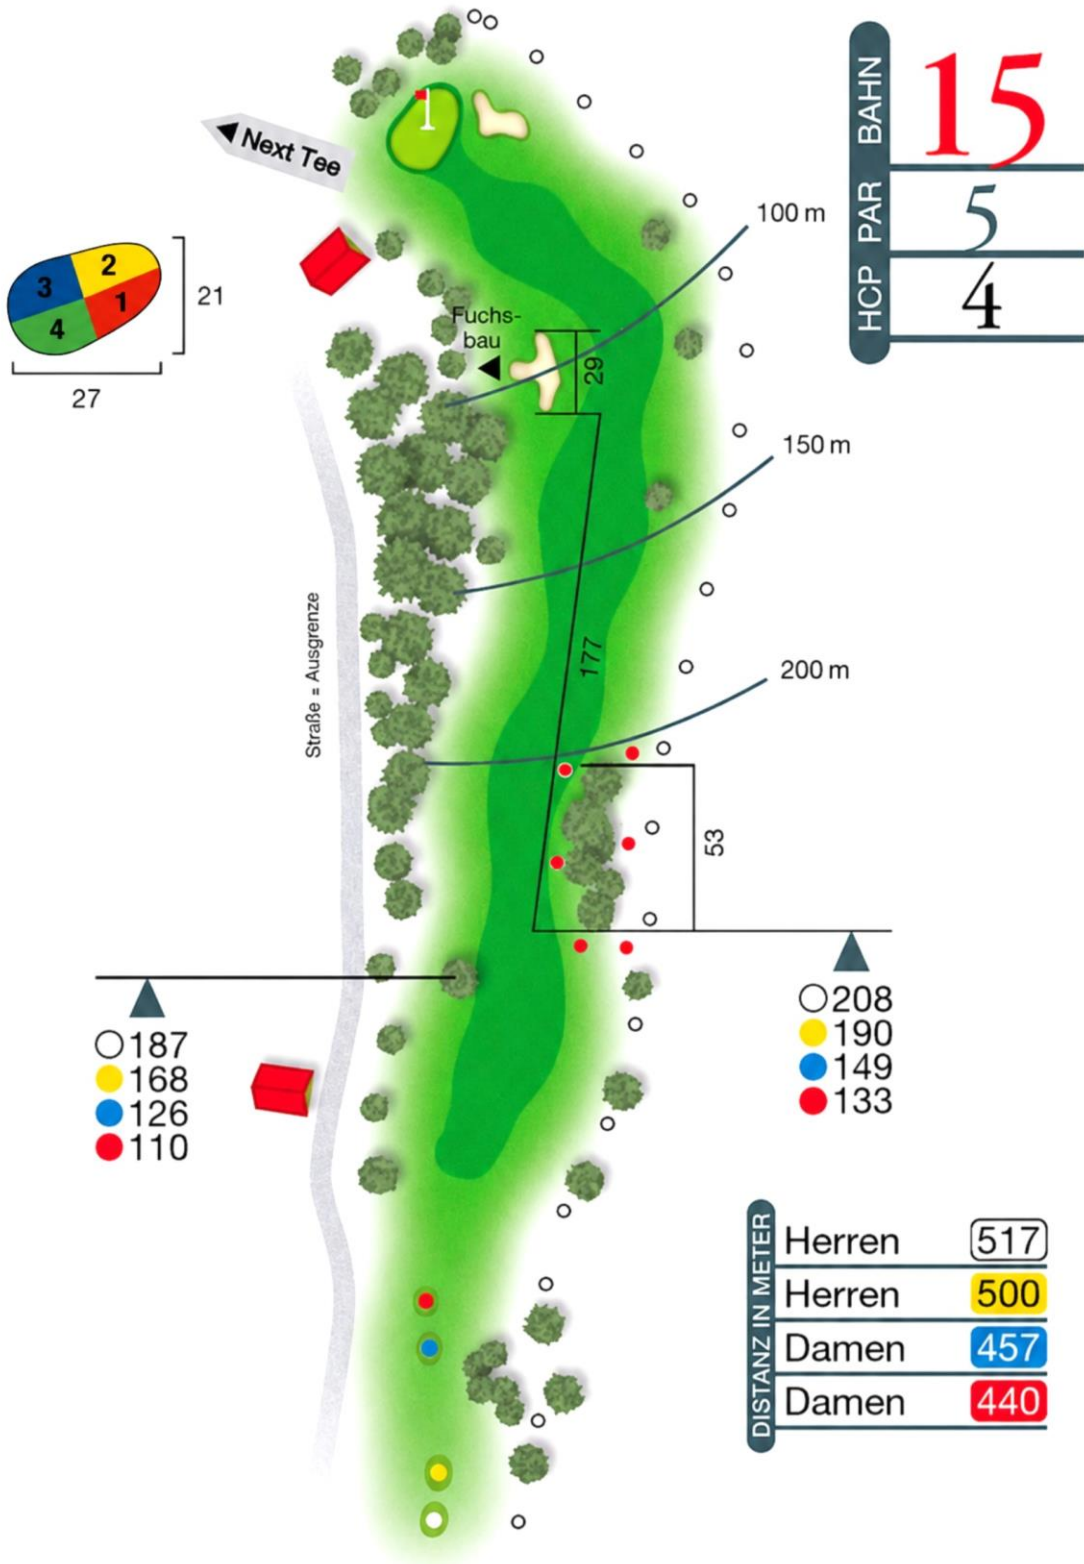

Golfclub Obere Alp

Birdie Book

18-Loch Meisterschaftsplatz

Scores und Vorgaben

Personal Score 18 Loch Meisterschaftsplatz

18 Loch

Herren weiss

Par: 72 6151m Slope: 133 CR: 72,2

Damen rot

Par: 72 5268 m Slope: 126 CR: 73,0

Golfclub Obere Alp

GC Obere Alp e. V. Übersicht 18-Loch Meisterschaftsplatz, Juni 2026

Harmonisch eingebettet in die leicht wellige Umgebung und ohne nennenswerte Höhenunterschiede, erwartet Sie der, vom bekannten deutschen Golfplatzarchitekten Karl F. Grohs gestaltete, Meisterschaftsplatz mit abwechslungsreichen und sportlich anspruchsvollen Spielbahnen. Breite und lange Fairways, gespickt mit 56 Bunkern, drei Teiche und das zeitweise hohe Rough verlangen taktisches Geschick und fordern das spielerische Können eines jeden Golfers.

Bahn 1

Bahn 2

Bahn 3

Bahn 4

Bahn 5

Bahn 6

Bahn 7

Bahn 8

Bahn 9

Bahn 10

Bahn 11

Bahn 12

Bahn 14

Bahn 15

Bahn 16

Bahn 17